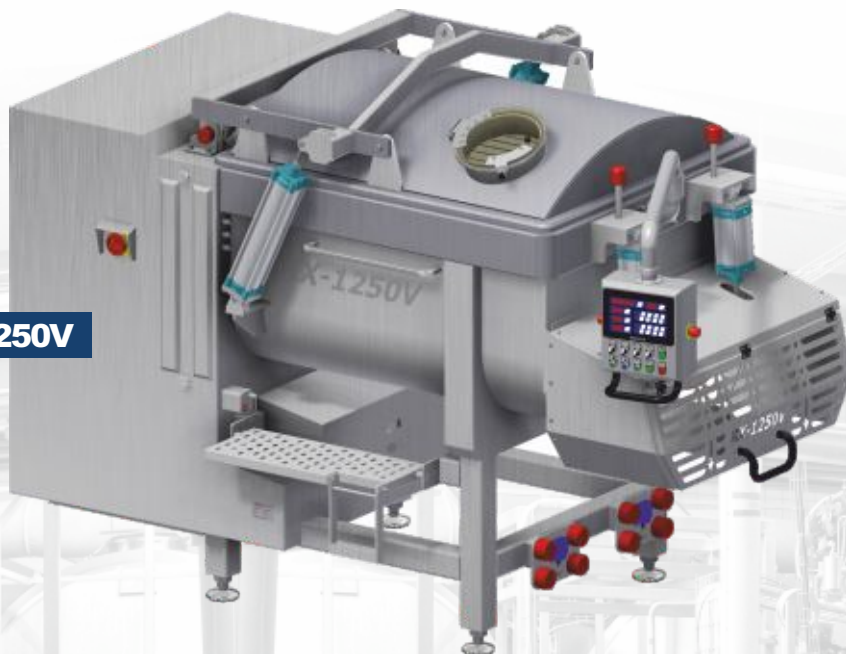

- RX-3000
- RX-2000

- RX-1250
- RX-850

- RX-600
- RX-400

- RX-300
- RX-200

- RXK-150
- RXK-90

MIESZALKI ŁOPATKOWE PRÓŻNIOWE

PADDLE VACUUM MIXERS / МЕШАЛКИ ЛОПАСТНЫЕ ВАКУУМНЫЕ

RX-1250V

RX-600V

RX-200V

DOSTĘPNE MODELE / AVAILABLE MODELS / ДОСТУПНЫЕ МОДЕЛИ:

- RX-3000V
- RX-1250V
- RX-600V
- RX-300V
- RXK-150V
- RX-2000V
- RX-850V
- RX-400V
- RX-200V

MASOWNICE PRÓŻNIOWE

VACUUM TUMBLERS / МАССАЖЕРЫ ВАКУУМНЫЕ