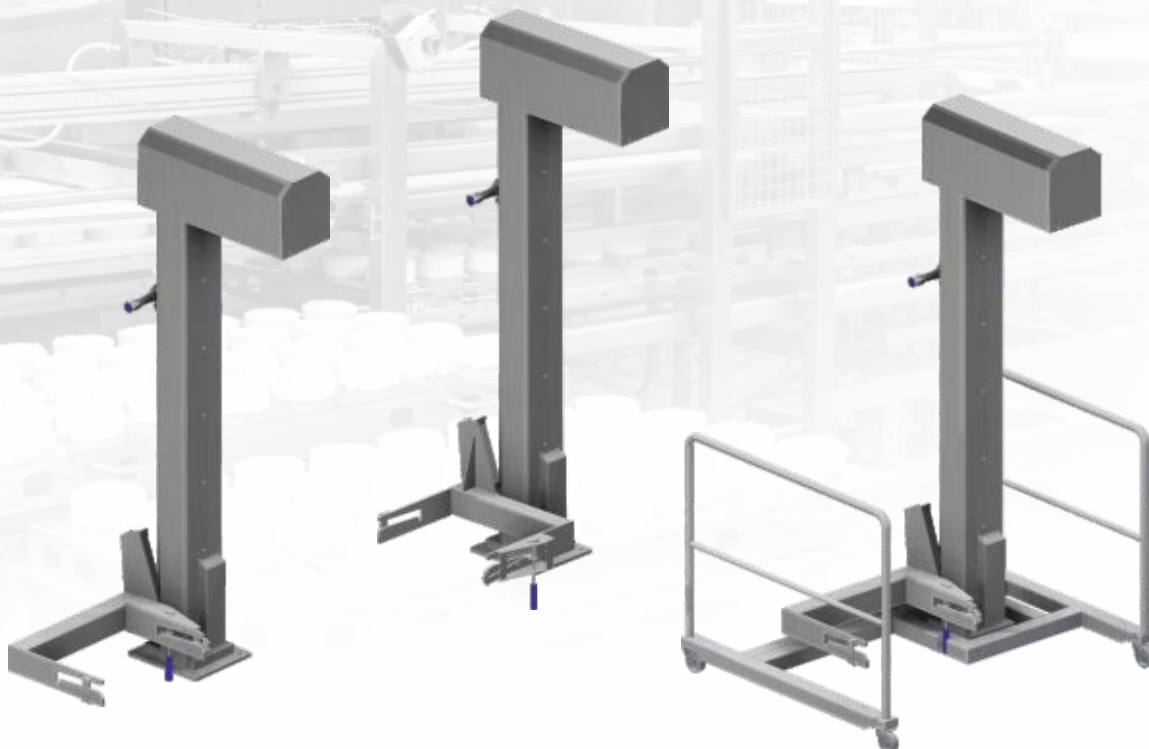

MS-900V

MS-200V

DOSTĘPNE MODELE / AVAILABLE MODELS / ДОСТУПНЫЕ МОДЕЛИ:

- MS-1200V
- MS-700V
- MS-300V
- MS-900V
- MS-500V
- MS-200V

SŁUPY ZAŁADUNKOWE

LOADING PILLARS / ЗАГРУЗОЧНЫЕ УСТРОЙСТВА

WILKI MASARSKIE PROSTE